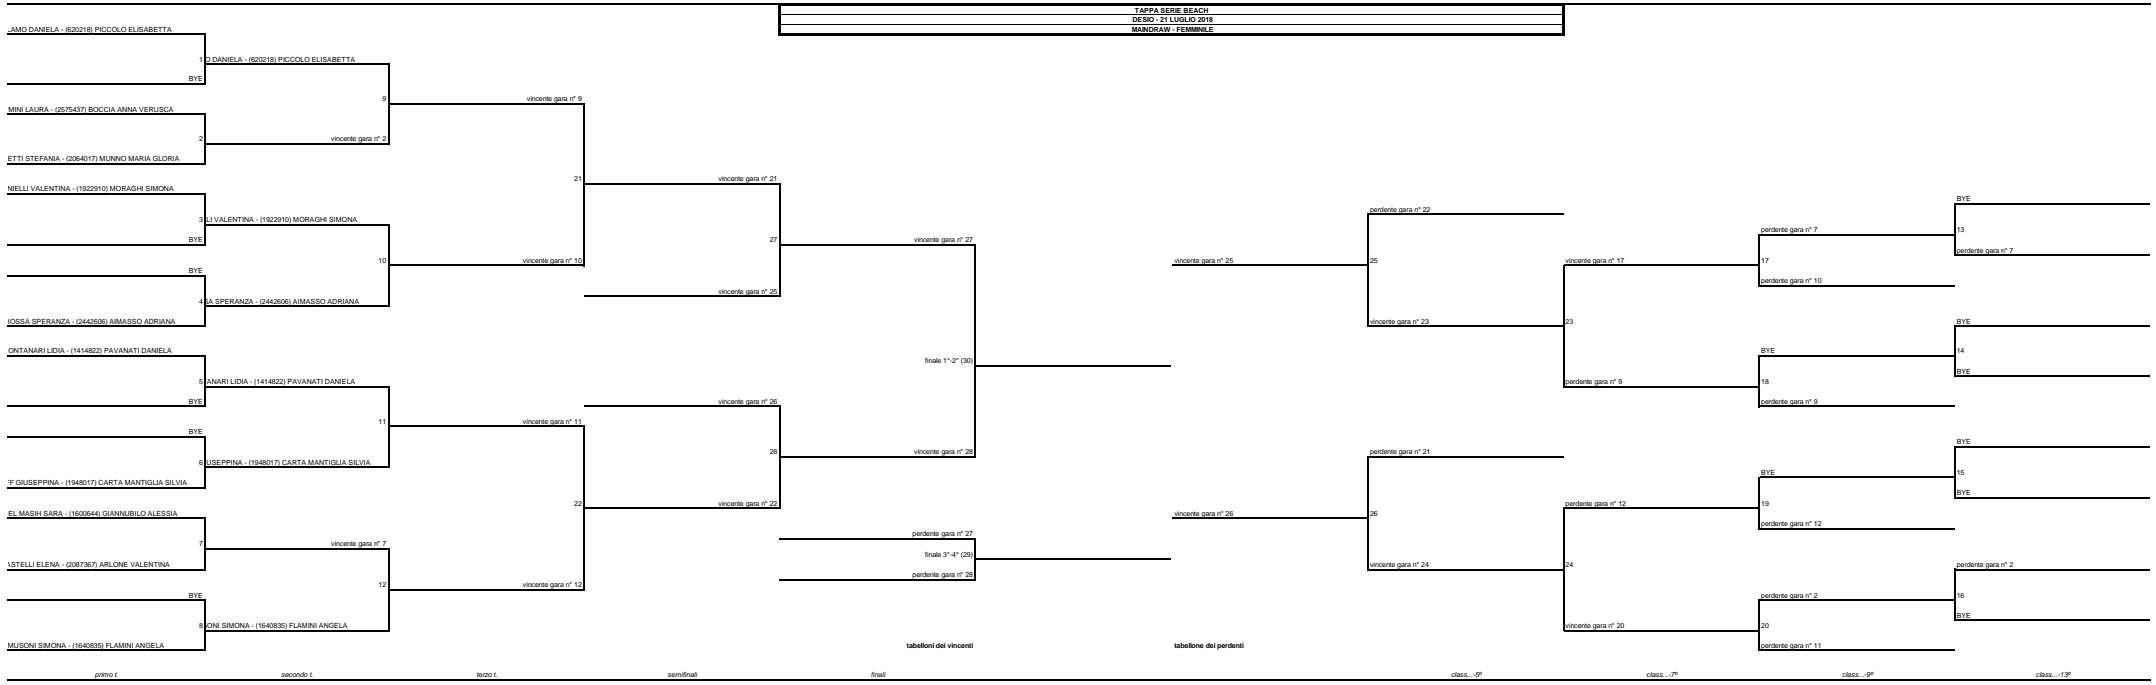

tabelloni dei vincenti

tabellone dei perdenti

primo T   secondo T   terzo T   semifinale   finali   class. 0°   class. 7°   class. 8°   class. 13°

TAPPA SERIE BEACH
DESIO - 21 LUGLIO 2018
MAINDRAW - FEMMINILE

€ 0,00

Coppia		Punti	Montepremi
1			900
2			660
3			480
4			300
5			210
5			210
7			120
7			120
9			0
9			0